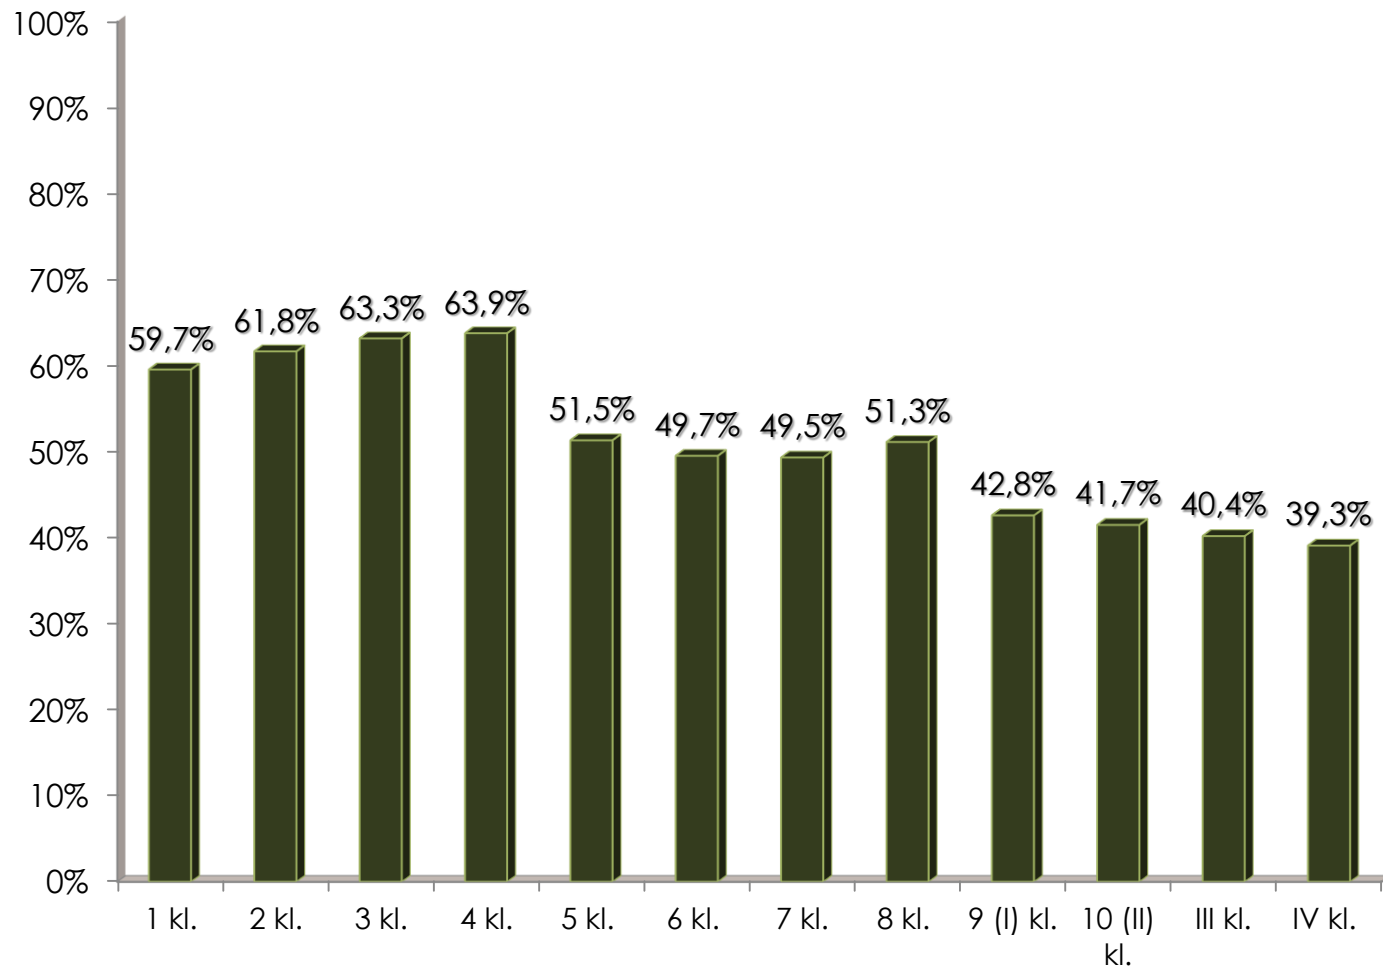

Katalikų tikybos dalyko pasirinkimai pagal klases: