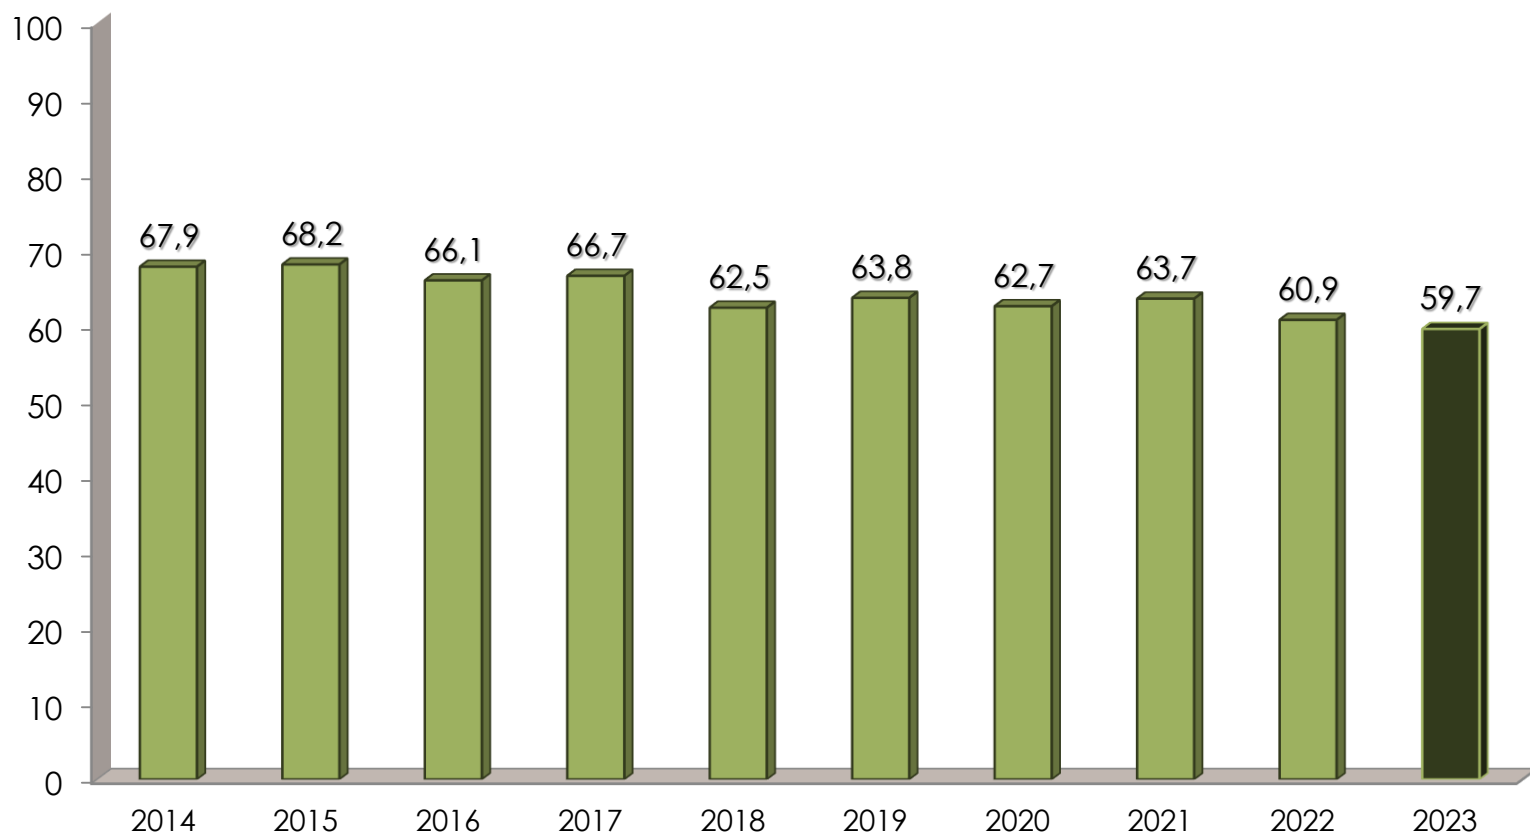

Tikybos dalyko pamokas 1 klasėje pasirinko (proc.):