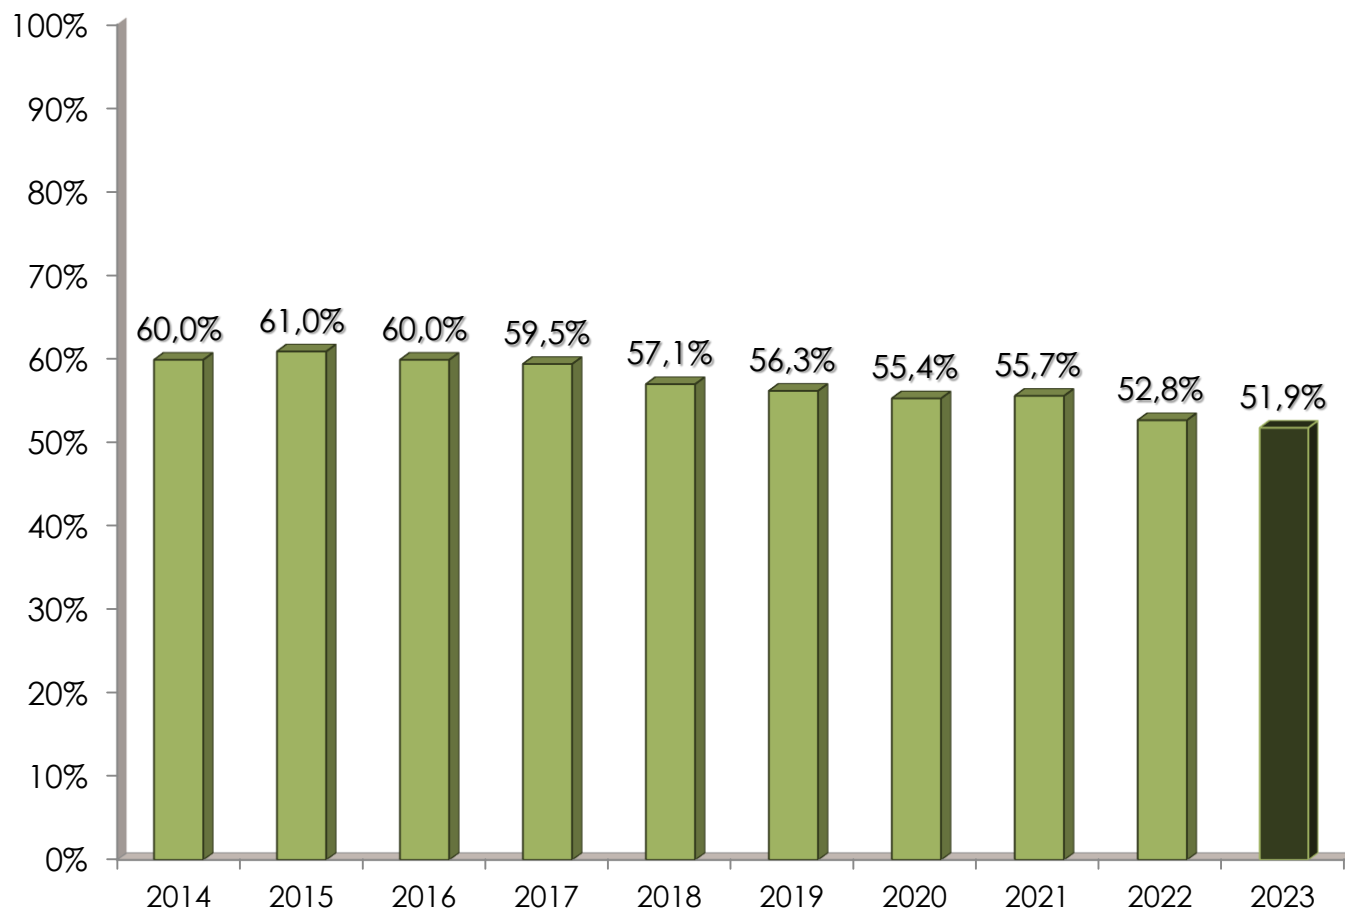

# Katalikų tikybos mokymas bendrojo ugdymo programas įgyvendinančiose mokyklose 2023 – 2024 m. m. skaičiais

**PARENGĖ: LIETUVOS KATALIKIŠKOJO UGDYMO CENTRAS**

**ŠALTINIS: VYSKUPIJŲ KATECHETIKOS CENTRŲ DUOMENYS**

# Katalikų tikybos dalyko pamokas pasirinko: