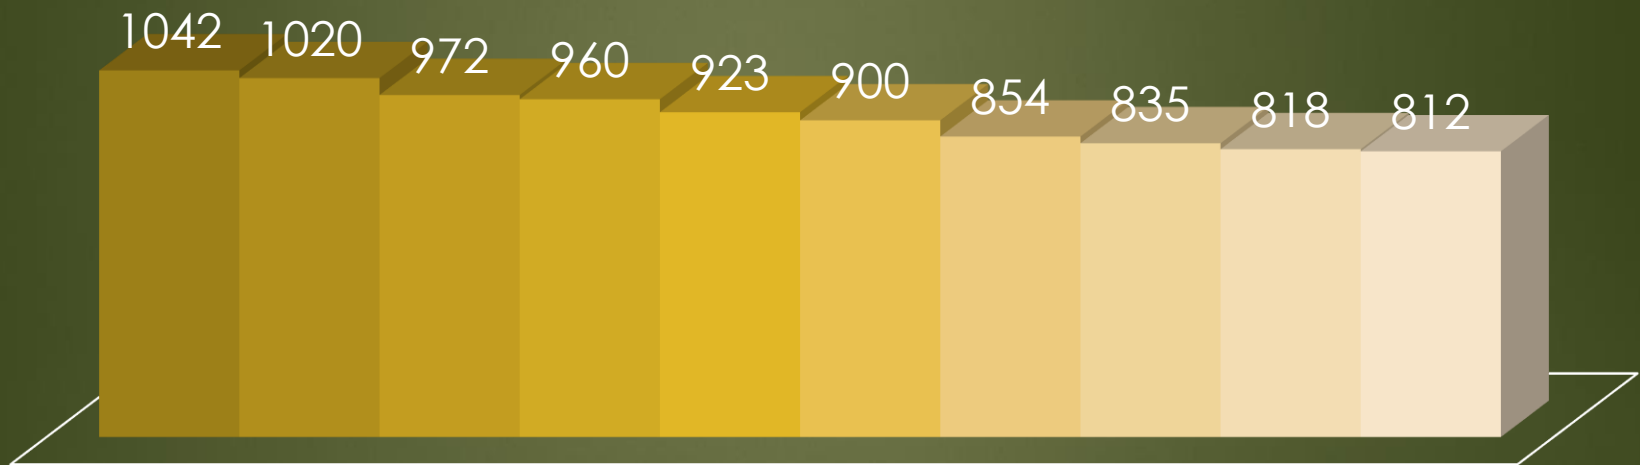

Mokyklose dirbantys katalikų tikybos mokytojai

1

■ 2014/2015 ■ 2015/2016 ■ 2016/2017 ■ 2017/2018 ■ 2018/2019
■ 2019/2020 ■ 2020/2021 ■ 2021/2022 ■ 2022/2023 ■ 2023/2024