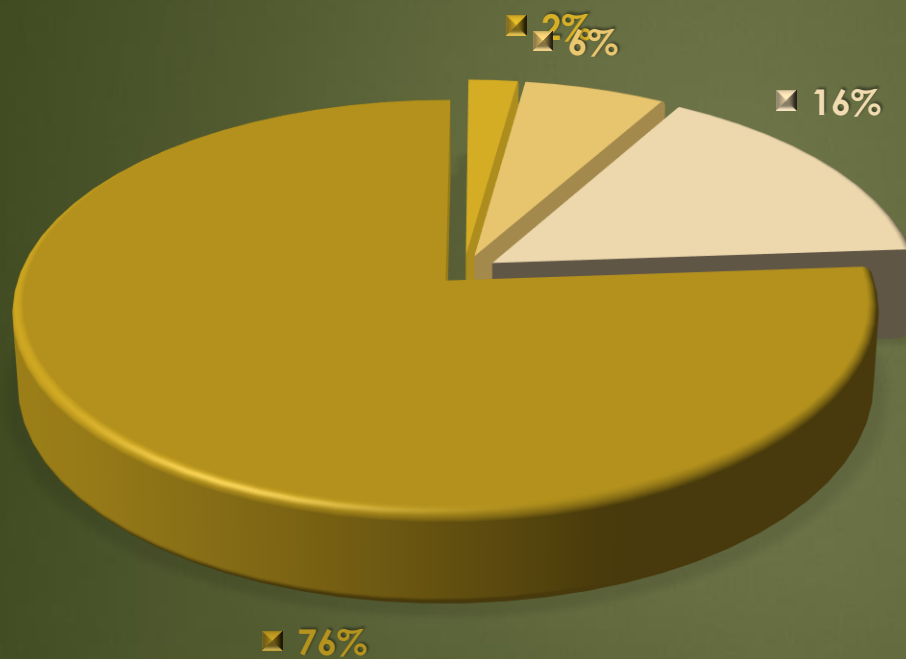

Mokytojų pasiskirstymas pagal turimą dalykinę ir pedagogo kvalifikaciją

- Turintys dalyko bakalauro/magistro laipsnį ir pedagogo kval., 619
- Turintys dalyko bakalauro/magistro laipsnį, bet neturintys pedagogo kval., 17
- Turintys pedagogo kvalifikaciją, bet neturintys dalyko bakalauro ar magistro laipsnio, 49
- Kita, 127