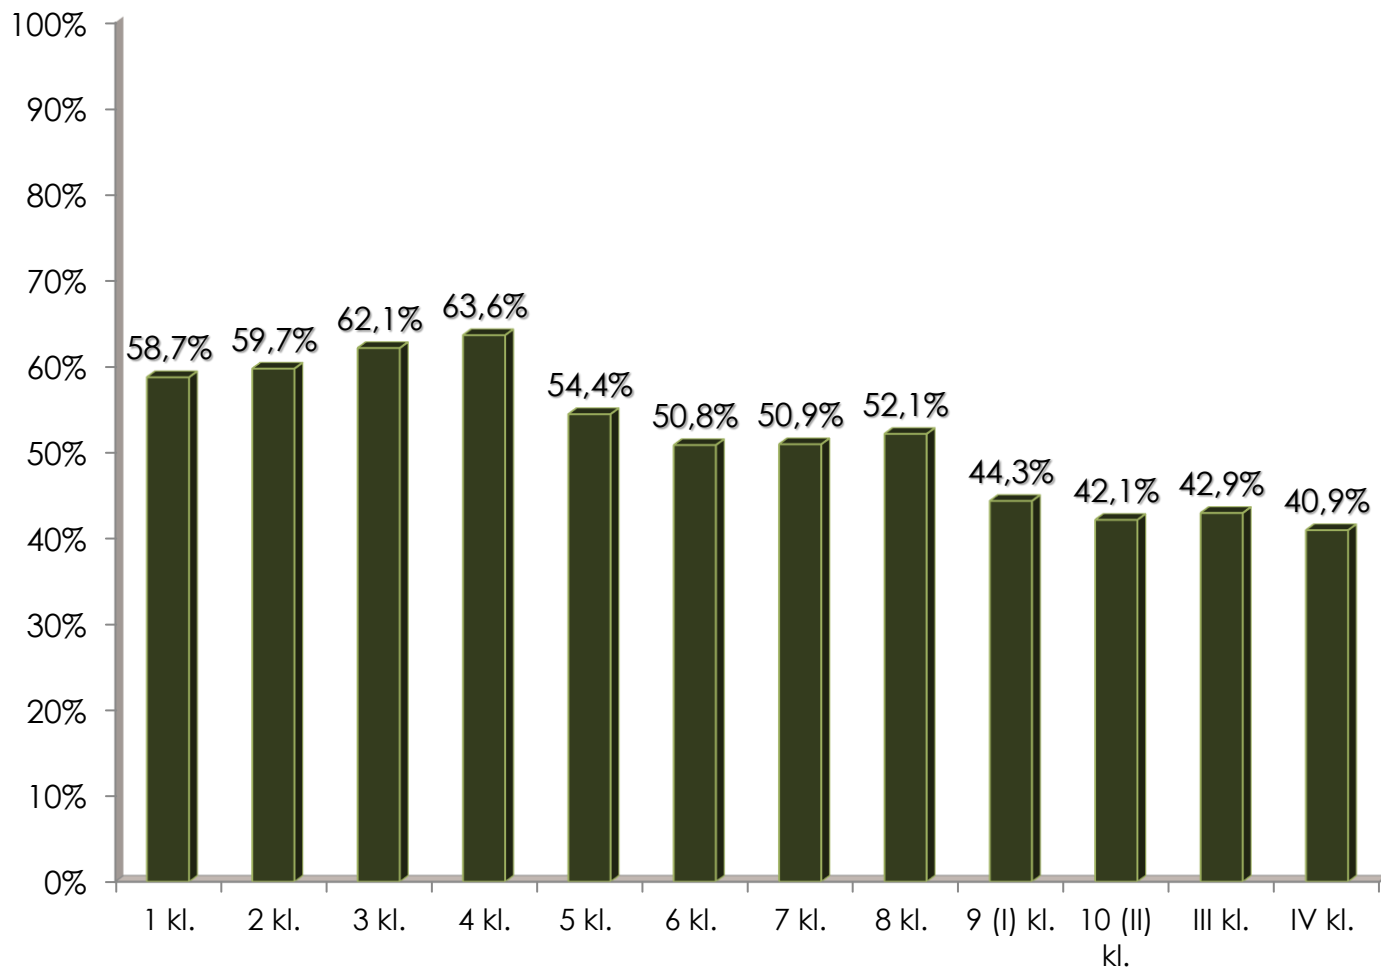

Katalikų tikybos dalyko pasirinkimai pagal klases: