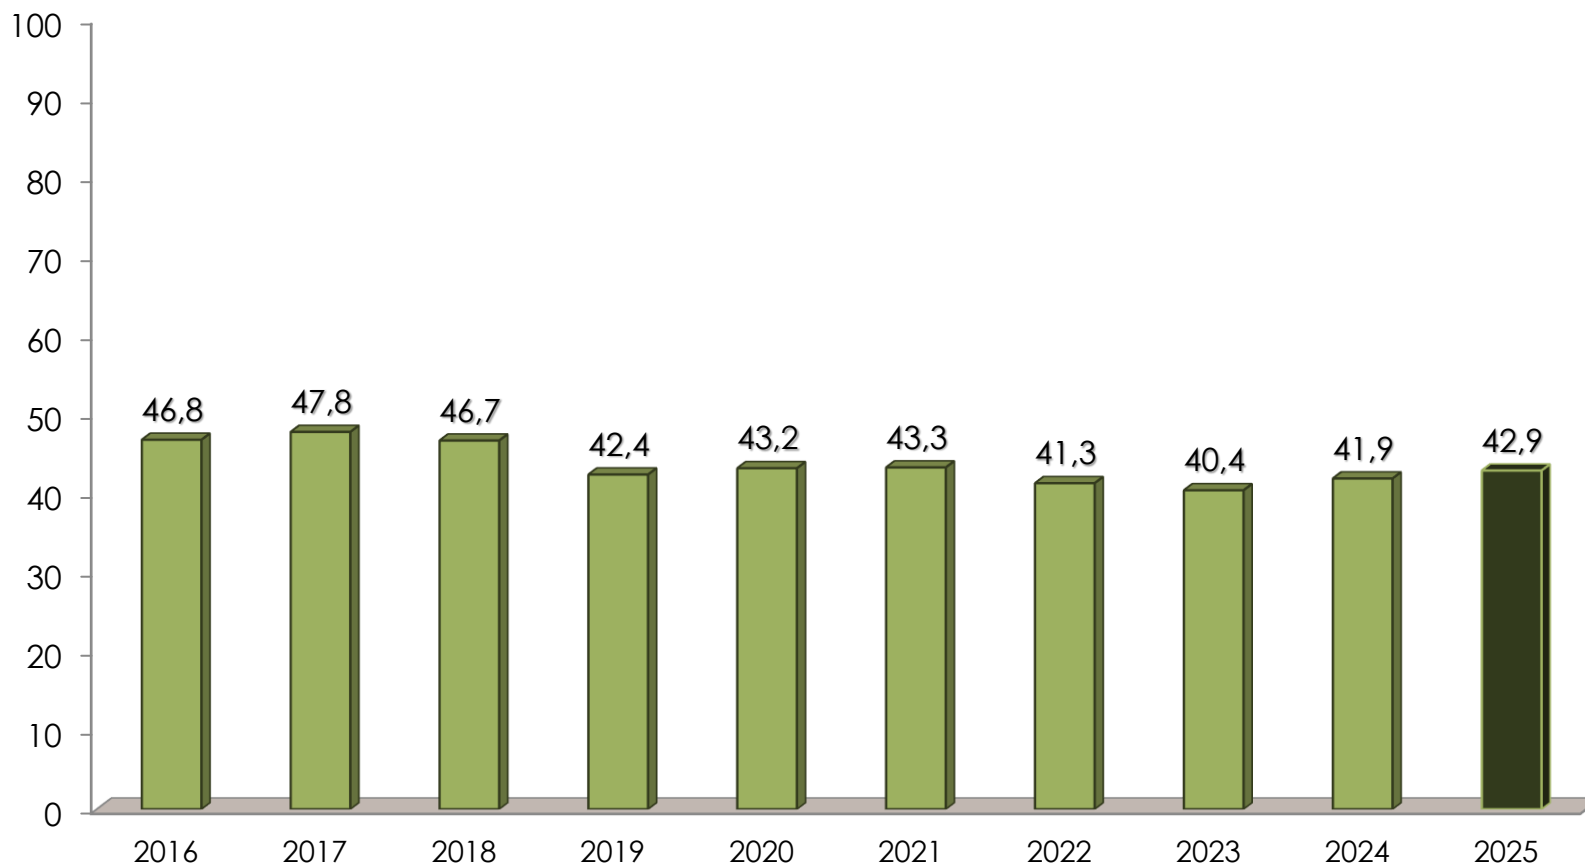

Tikybos dalyko pamokas 8 klasėje pasirinko (proc.):

Tikybos dalyko pamokas 9 (I) klasėje pasirinko (proc.):

Tikybos dalyko pamokas 10 (II) klasėje pasirinko (proc.):

Tikybos dalyko pamokas 11 (III) klasėje pasirinko (proc.):

Tikybos dalyko pamokas 12 (IV) klasėje pasirinko (proc.):

Tikybos dalyko pamokas socialinių įgūdžių ugdymo klasėje pasirinko (proc.):

Tikybės pamokų pasirinkimų pokytis vyskupijose

	2021/ 2022			2022/ 2023			2023/ 2024			2024/ 2025			2025/ 2026		2021– 2026	
Vilniaus	51,5%	6,0	↘	45,5%	1,5	↘	44,0%	0,9	↗	44,9%	0,3	↘	44,6%		6,9	↘
Kauno	53,3%	0,6	↘	52,7%	1,9	↘	50,8%	0,2	↗	51,0%	1,3	↗	52,3%		1,0	↘
Telšių	56,8%	2,0	↘	54,8%	0,7	↗	55,5%	0,1	↘	55,4%	0,5	↗	55,9%		0,9	↘
Kaišiadorių	64,1%	1,3	↘	62,8%	1,4	↗	64,2%	1,4	↘	62,8%	1,9	↗	64,7%		0,6	↗
Vilkaviškio	63,4%	0,7	↘	62,7%	0,8	↘	61,9%	0,0	↘	61,9%	0,9	↘	61,0%		2,4	↘
Šiaulių	46,4%	1,5	↘	44,9%	2,4	↘	42,5%	0,8	↗	43,3%	0,4	↗	43,7%		2,7	↘
Panevėžio	66,8%	0,2	↘	66,6%	0,4	↗	67,0%	0,1	↘	66,9%	0,9	↘	66,0%		0,8	↘