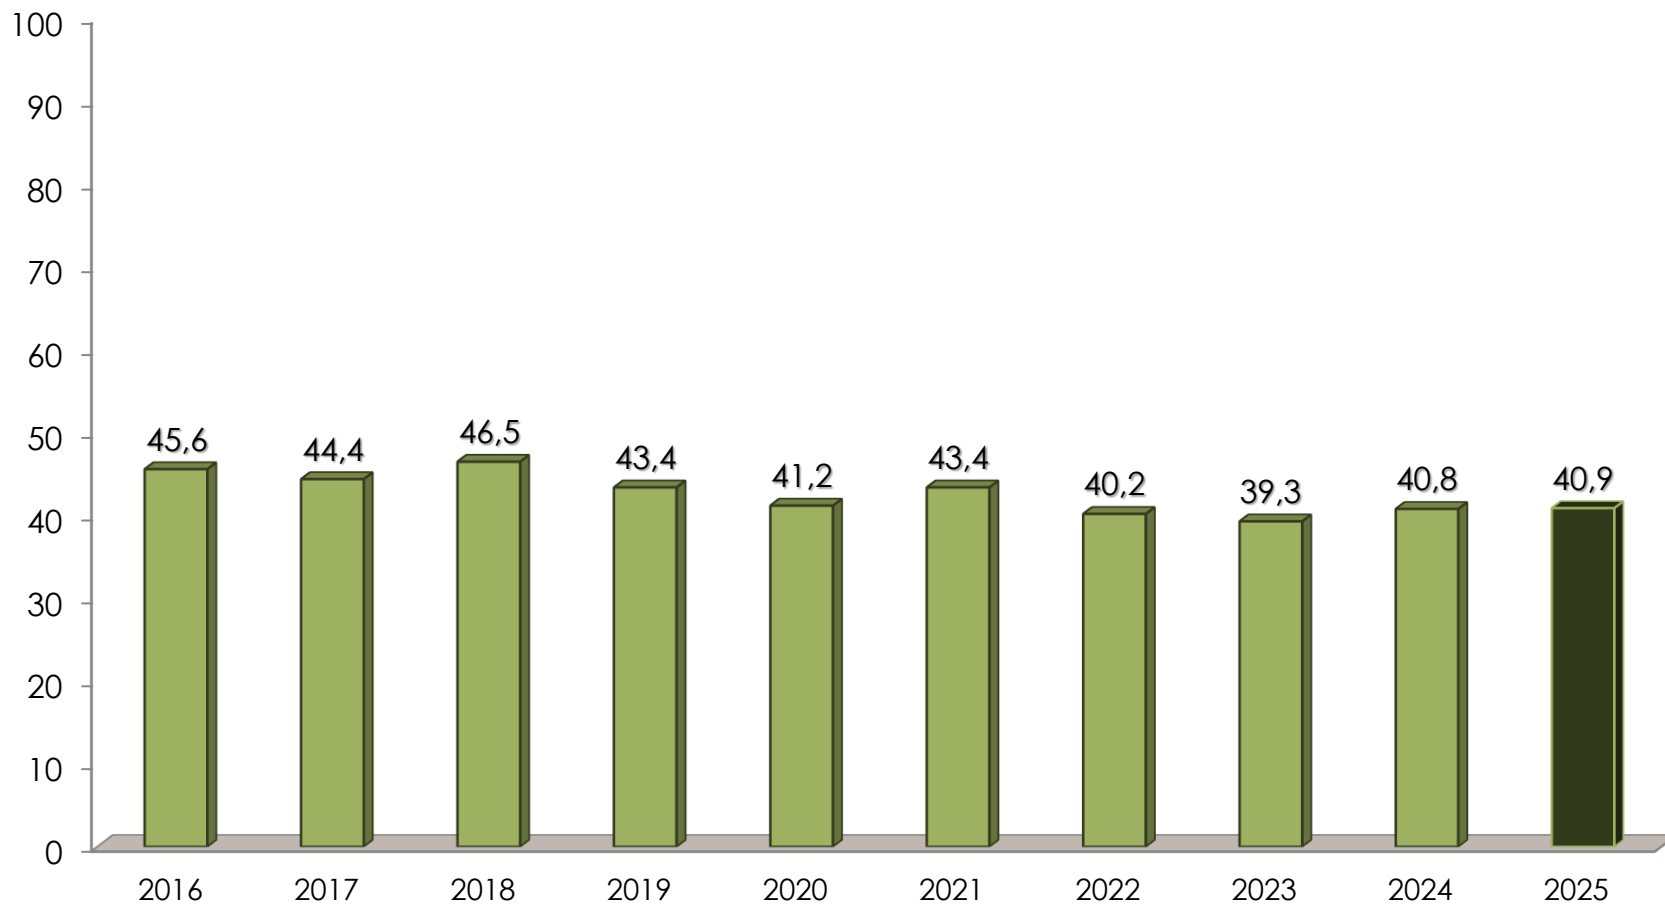

Tikybos dalyko pamokas 8 klasėje pasirinko (proc.):

Tikybos dalyko pamokas 9 (I) klasėje pasirinko (proc.):

Tikybos dalyko pamokas 10 (II) klasėje pasirinko (proc.):

Tikybos dalyko pamokas 11 (III) klasėje pasirinko (proc.):

Tikybos dalyko pamokas 12 (IV) klasėje pasirinko (proc.):

Tikybos dalyko pamokas socialinių įgūdžių ugdymo klasėje pasirinko (proc.):

Tikybės pamokų pasirinkimų pokytis vyskupijose

	2021/ 2022			2022/ 2023			2023/ 2024			2024/ 2025			2025/ 2026		2021– 2026	
Vilniaus	51,5%	6,0	↘	45,5%	1,5	↘	44,0%	0,9	↗	44,9%	0,3	↘	44,6%		6,9	↘
Kauno	53,3%	0,6	↘	52,7%	1,9	↘	50,8%	0,2	↗	51,0%	1,3	↗	52,3%		1,0	↘
Telšių	56,8%	2,0	↘	54,8%	0,7	↗	55,5%	0,1	↘	55,4%	0,5	↗	55,9%		0,9	↘
Kaišiadorių	64,1%	1,3	↘	62,8%	1,4	↗	64,2%	1,4	↘	62,8%	1,9	↗	64,7%		0,6	↗
Vilkaviškio	63,4%	0,7	↘	62,7%	0,8	↘	61,9%	0,0	↘	61,9%	0,9	↘	61,0%		2,4	↘
Šiaulių	46,4%	1,5	↘	44,9%	2,4	↘	42,5%	0,8	↗	43,3%	0,4	↗	43,7%		2,7	↘
Panevėžio	66,8%	0,2	↘	66,6%	0,4	↗	67,0%	0,1	↘	66,9%	0,9	↘	66,0%		0,8	↘