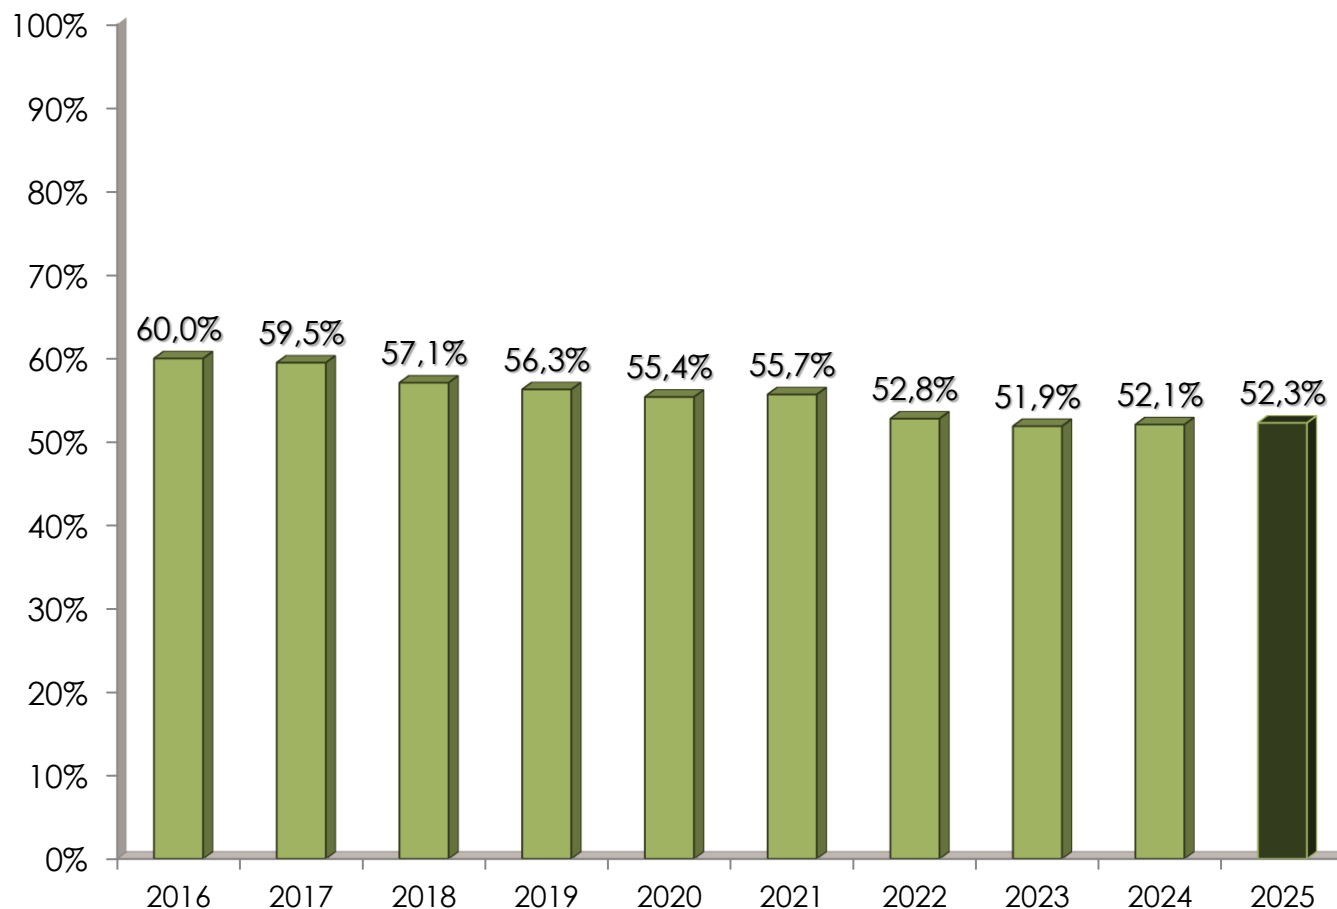

Katalikų tikybos mokymas bendrojo ugdymo programas įgyvendinančiose mokyklose 2025 – 2026 m. m. skaičiais

PARENGĖ: LIETUVOS KATALIKIŠKOJO UGDYMO CENTRAS

ŠALTINIS: VYSKUPIJŲ KATECHETIKOS CENTRŲ DUOMENYS

Katalikų tikybos dalyko pamokas pasirinko: