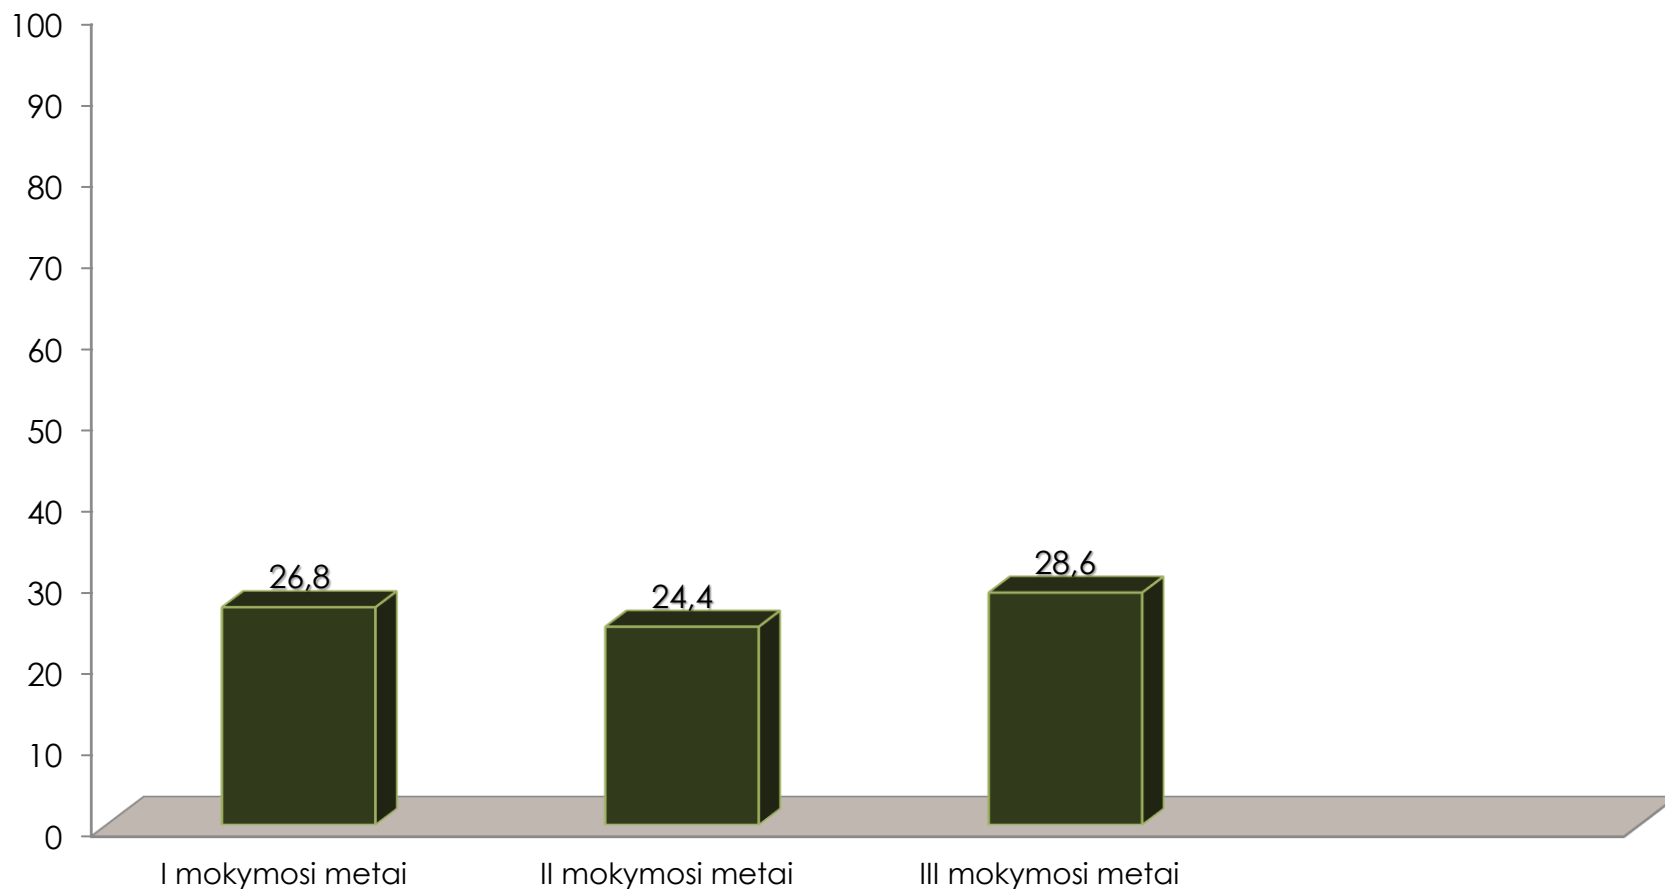

Tikybos dalyko pamokas 8 klasėje pasirinko (proc.):

Tikybos dalyko pamokas 9 (I) klasėje pasirinko (proc.):

Tikybos dalyko pamokas 10 (II) klasėje pasirinko (proc.):

Tikybos dalyko pamokas 11 (III) klasėje pasirinko (proc.):

Tikybos dalyko pamokas 12 (IV) klasėje pasirinko (proc.):

Tikybos dalyko pamokas socialinių įgūdžių ugdymo klasėje pasirinko (proc.):

Tikybės pamokų pasirinkimų pokytis vyskupijose

	2021/ 2022			2022/ 2023			2023/ 2024			2024/ 2025			2025/ 2026		2021– 2026	
Vilniaus	51,5%	6,0	↘	45,5%	1,5	↘	44,0%	0,9	↗	44,9%	0,3	↘	44,6%		6,9	↘
Kauno	53,3%	0,6	↘	52,7%	1,9	↘	50,8%	0,2	↗	51,0%	1,3	↗	52,3%		1,0	↘
Telšių	56,8%	2,0	↘	54,8%	0,7	↗	55,5%	0,1	↘	55,4%	0,5	↗	55,9%		0,9	↘
Kaišiadorių	64,1%	1,3	↘	62,8%	1,4	↗	64,2%	1,4	↘	62,8%	1,9	↗	64,7%		0,6	↗
Vilkaviškio	63,4%	0,7	↘	62,7%	0,8	↘	61,9%	0,0	↘	61,9%	0,9	↘	61,0%		2,4	↘
Šiaulių	46,4%	1,5	↘	44,9%	2,4	↘	42,5%	0,8	↗	43,3%	0,4	↗	43,7%		2,7	↘
Panevėžio	66,8%	0,2	↘	66,6%	0,4	↗	67,0%	0,1	↘	66,9%	0,9	↘	66,0%		0,8	↘