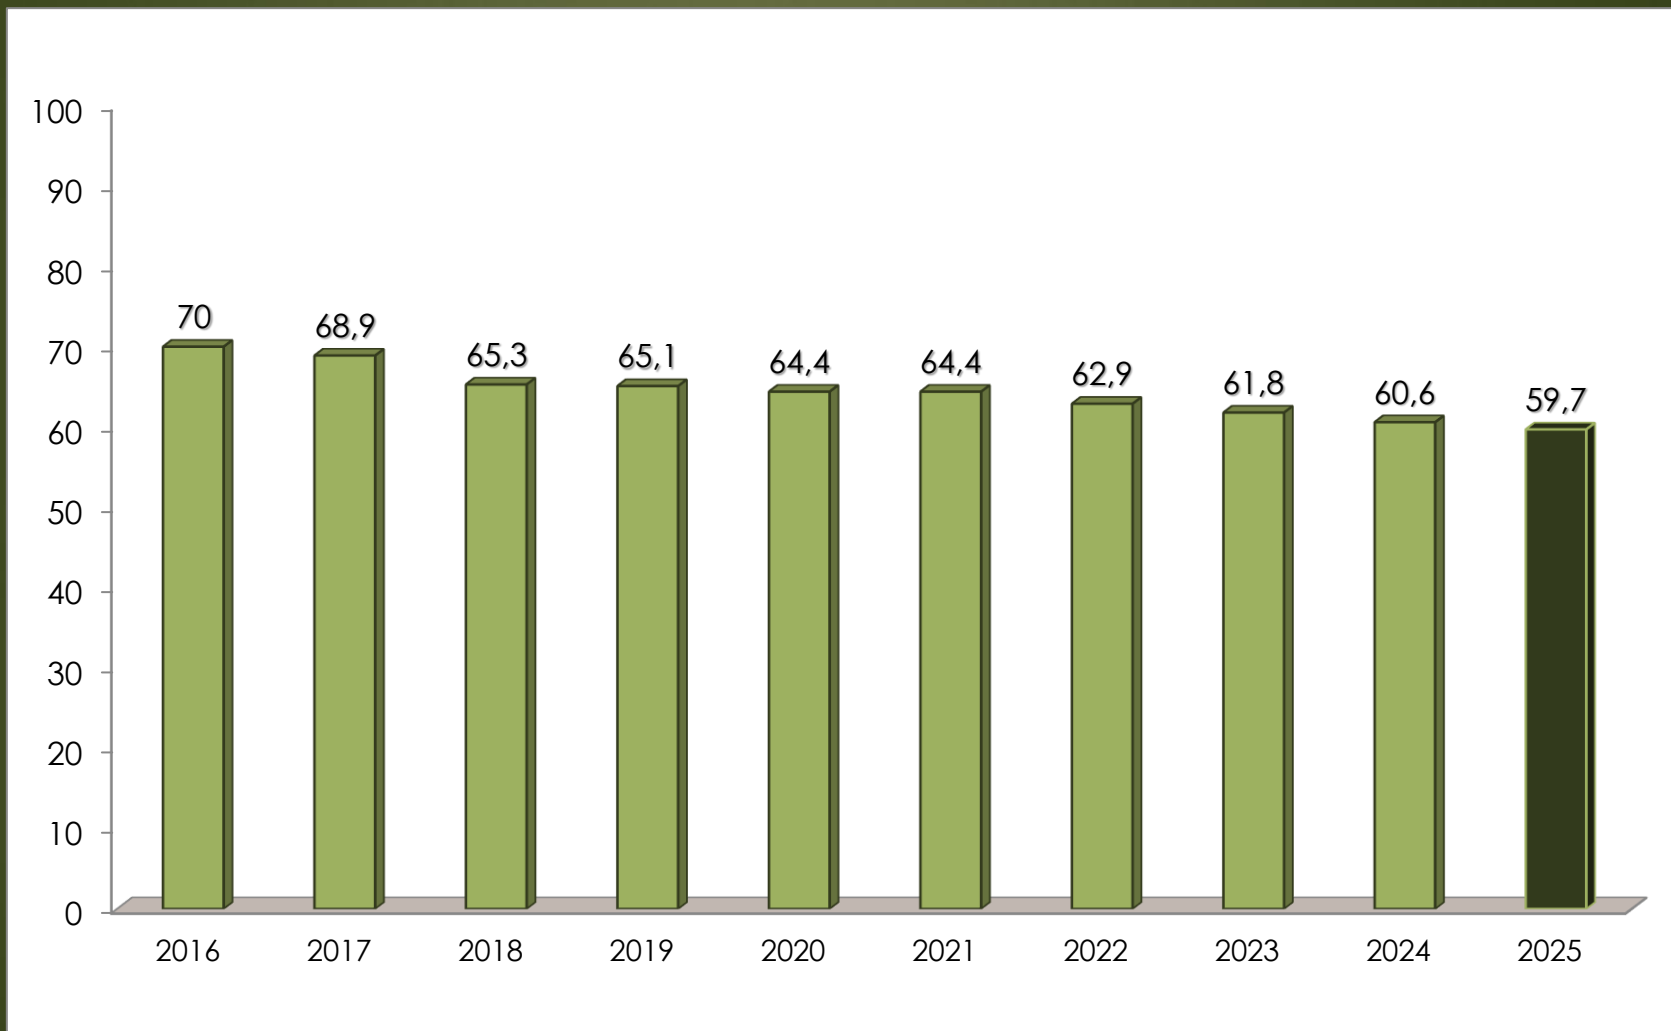

Tikybos dalyko pamokas 2 klasėje pasirinko (proc.):