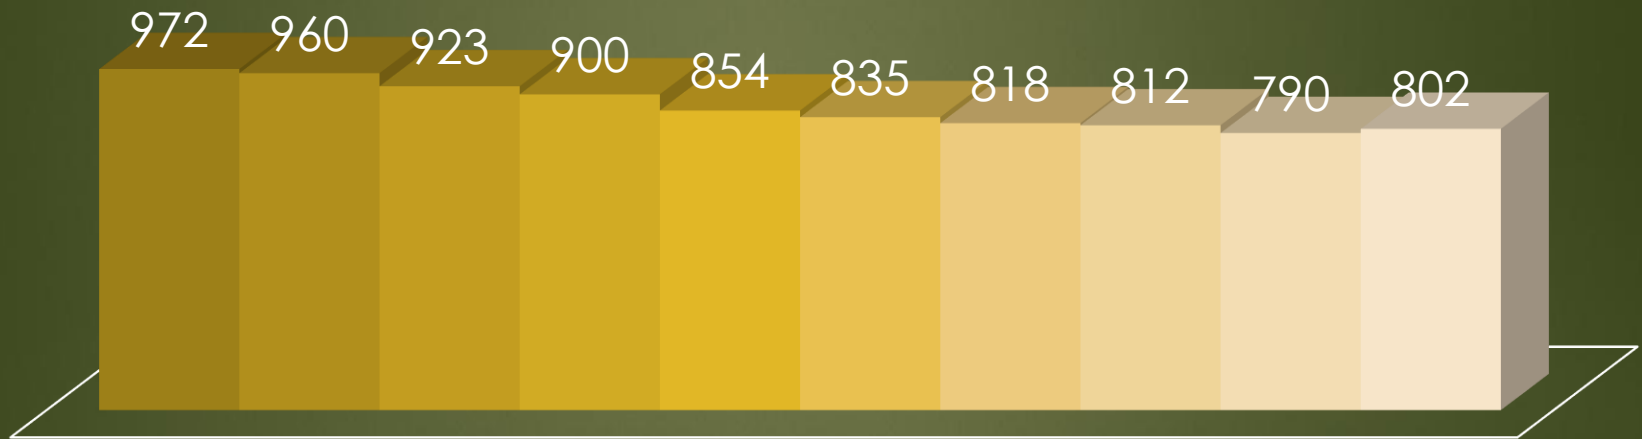

Mokyklose dirbantys katalikų tikybos mokytojai

1

- 2016/2017 ■ 2017/2018 ■ 2018/2019 ■ 2019/2020 ■ 2020/2021
- 2021/2022 ■ 2022/2023 ■ 2023/2024 ■ 2024/2025 ■ 2025/2026