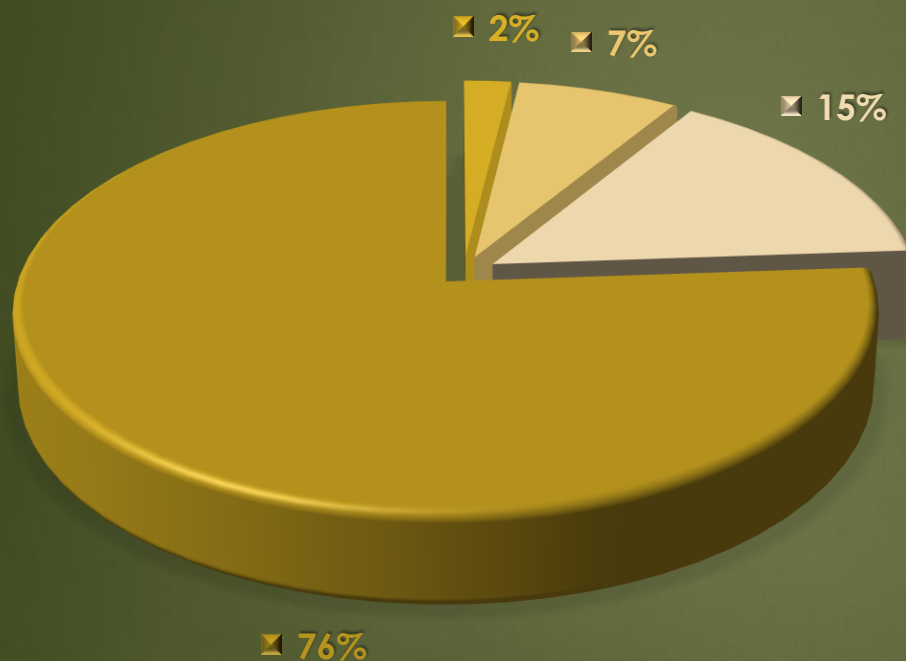

Mokytojų pasiskirstymas pagal turimą dalykinę ir pedagogo kvalifikaciją

- Turintys dalyko bakalauro/magistro laipsnį ir pedagogo kval., 610
- Turintys dalyko bakalauro/magistro laipsnį, bet neturintys pedagogo kval., 16
- Turintys pedagogo kvalifikaciją, bet neturintys dalyko bakalauro ar magistro laipsnio, 55
- Kita, 121