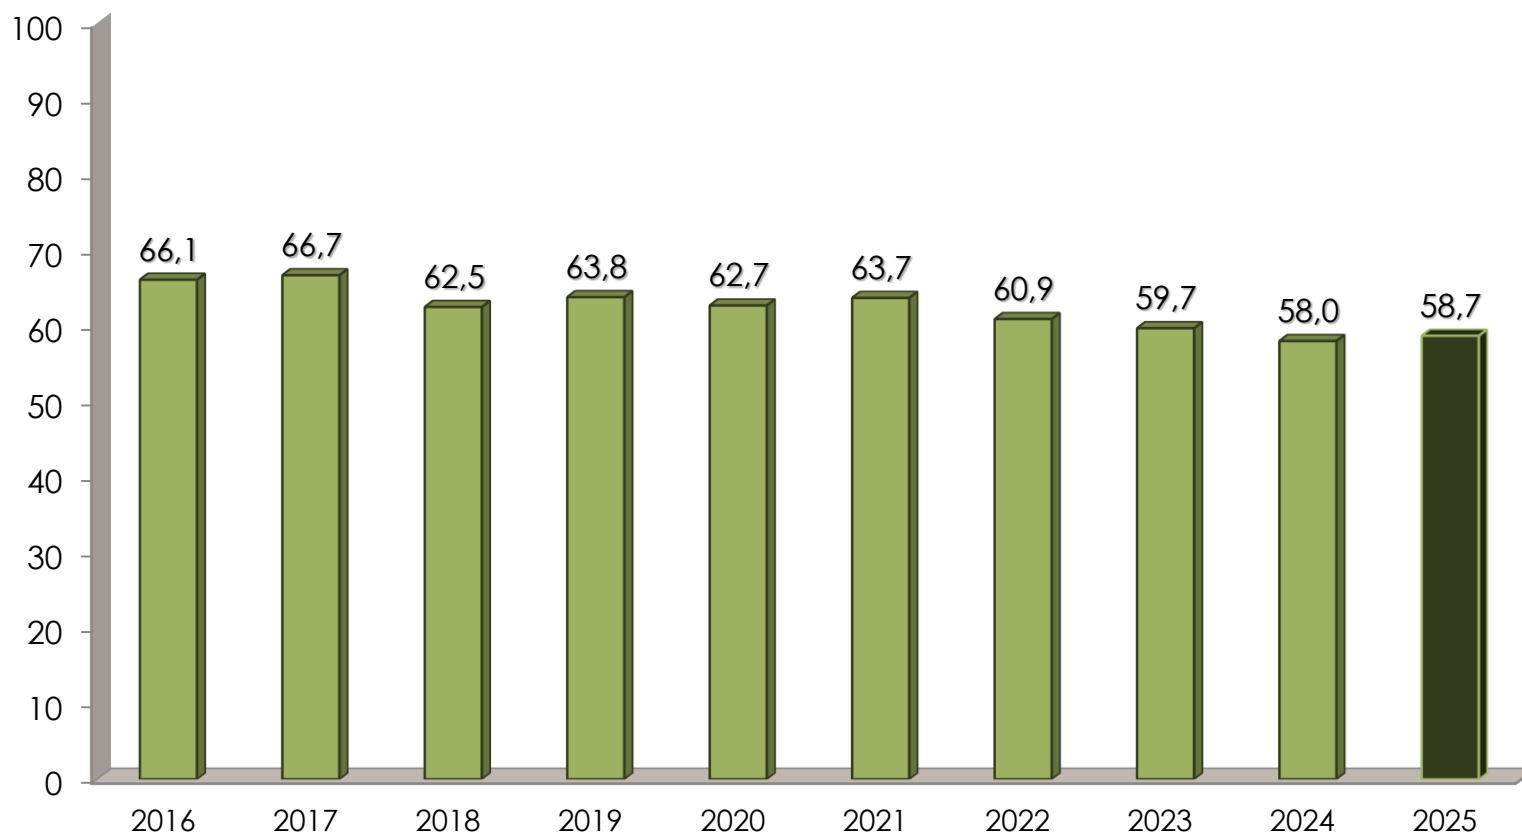

Tikybos dalyko pamokas 1 klasėje pasirinko (proc.):