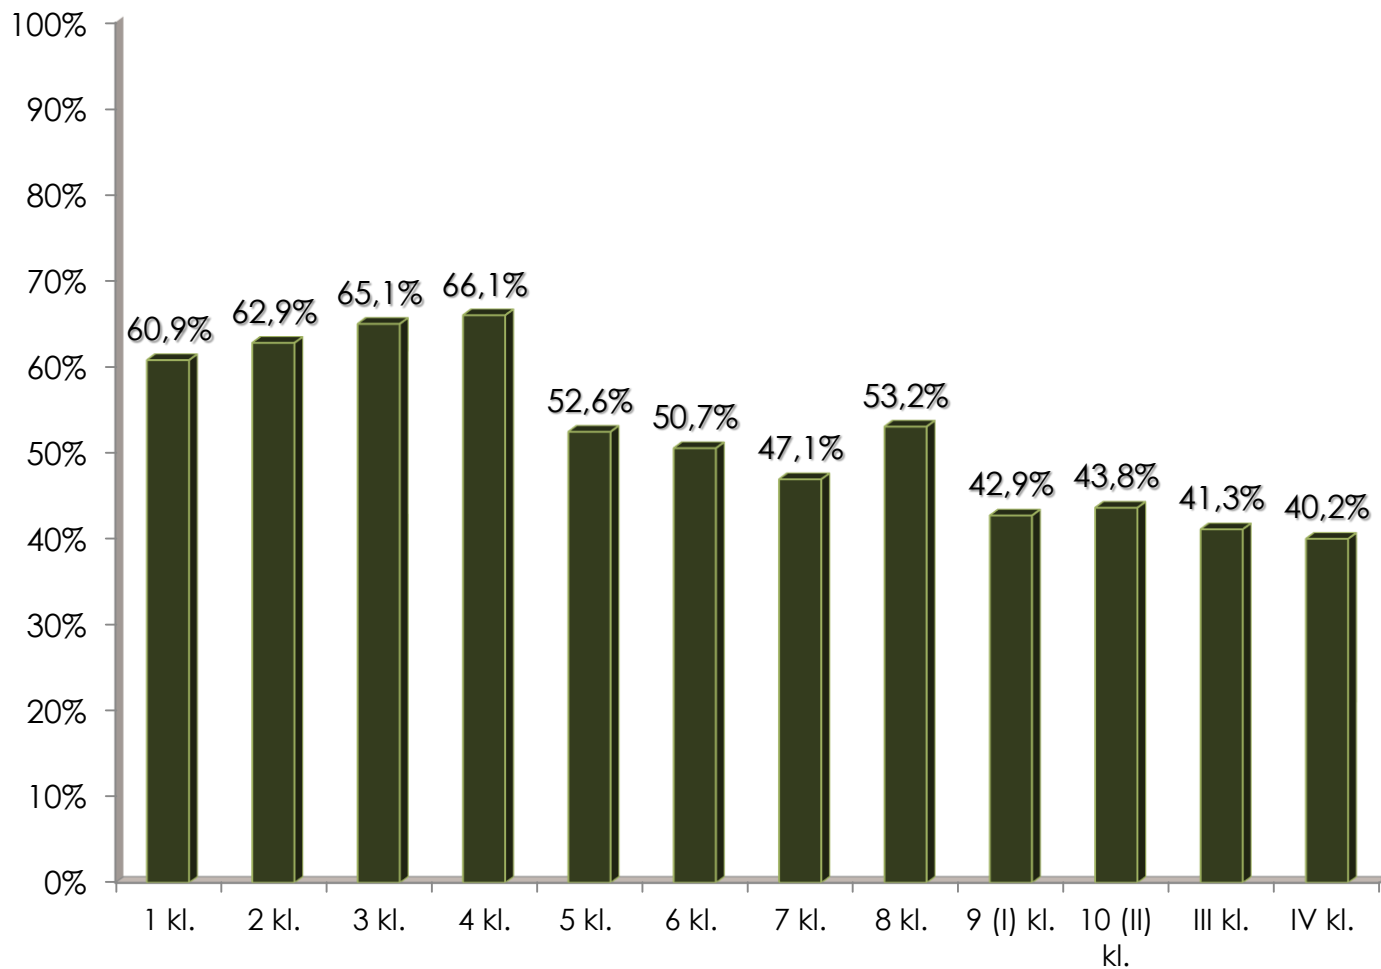

Katalikų tikybos dalyko pasirinkimai pagal klases: