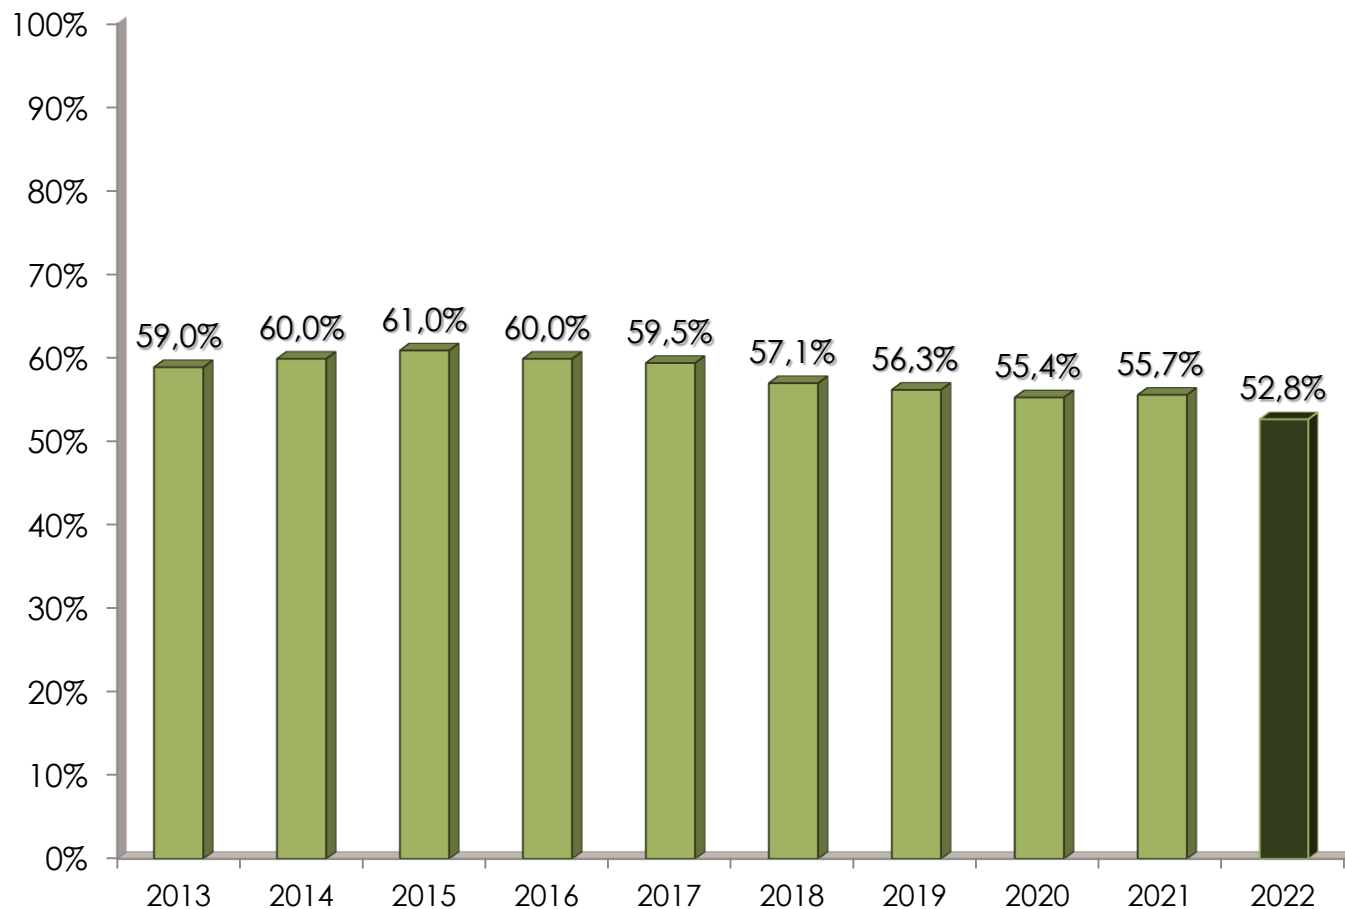

# Katalikų tikybos mokymas bendrojo ugdymo programas įgyvendinančiose mokyklose 2022 – 2023 m. m. skaičiais

**PARENGĖ: LIETUVOS KATALIKIŠKOJO UGDYMO CENTRAS**

**ŠALTINIS: VYSKUPIJŲ KATECHETIKOS CENTRŲ DUOMENYS**

# Katalikų tikybos dalyko pamokas pasirinko: