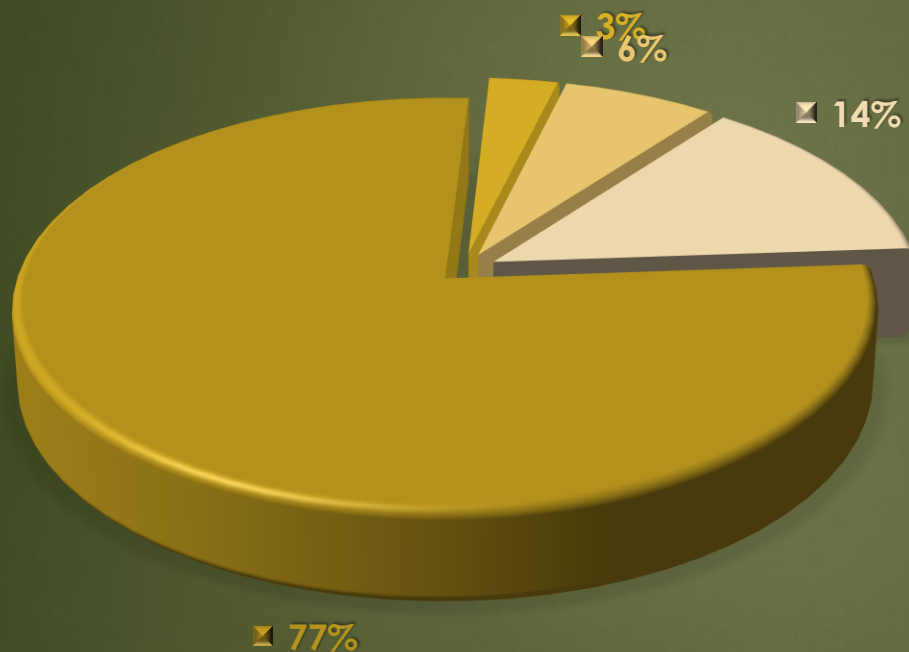

Mokytojų pasiskirstymas pagal turimą dalykinę ir pedagogo kvalifikaciją

- Turintys dalyko bakalauro/magistro laipsnį ir pedagogo kval., 630
- Turintys dalyko bakalauro/magistro laipsnį, bet neturintys pedagogo kval., 24
- Turintys pedagogo kvalifikaciją, bet neturintys dalyko bakalauro ar magistro laipsnio, 53
- Kita, 111