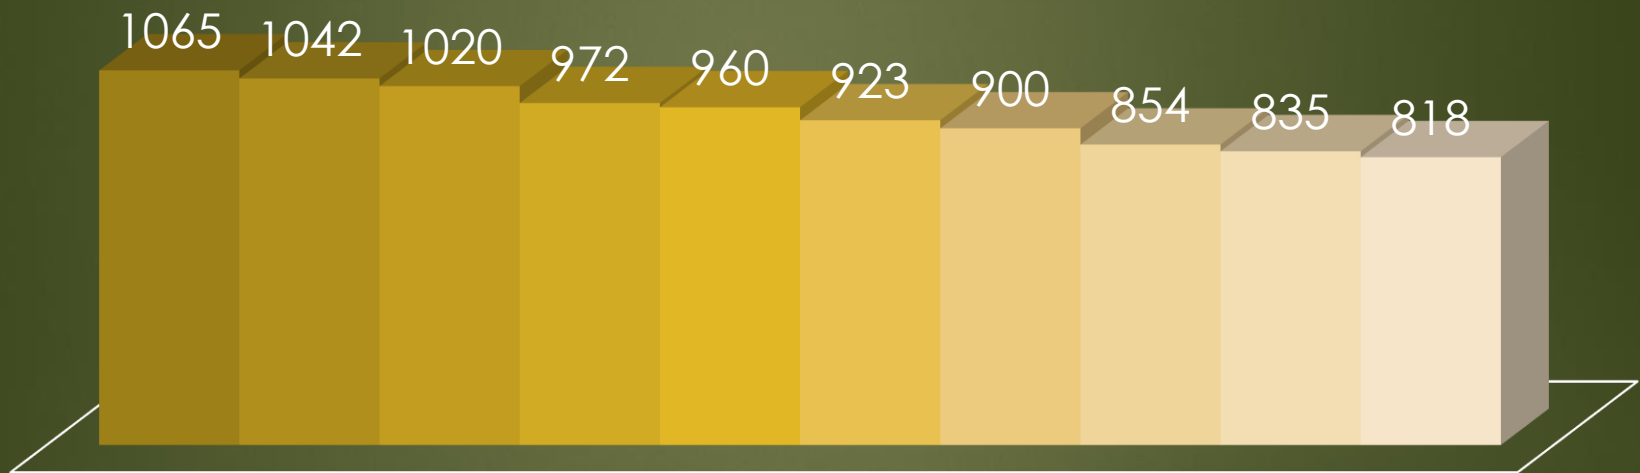

Mokyklose dirbantys katalikų tikybos mokytojai

1

■ 2013/2014 ■ 2014/2015 ■ 2015/2016 ■ 2016/2017 ■ 2017/2018
■ 2018/2019 ■ 2019/2020 ■ 2020/2021 ■ 2021/2022 ■ 2022/2023