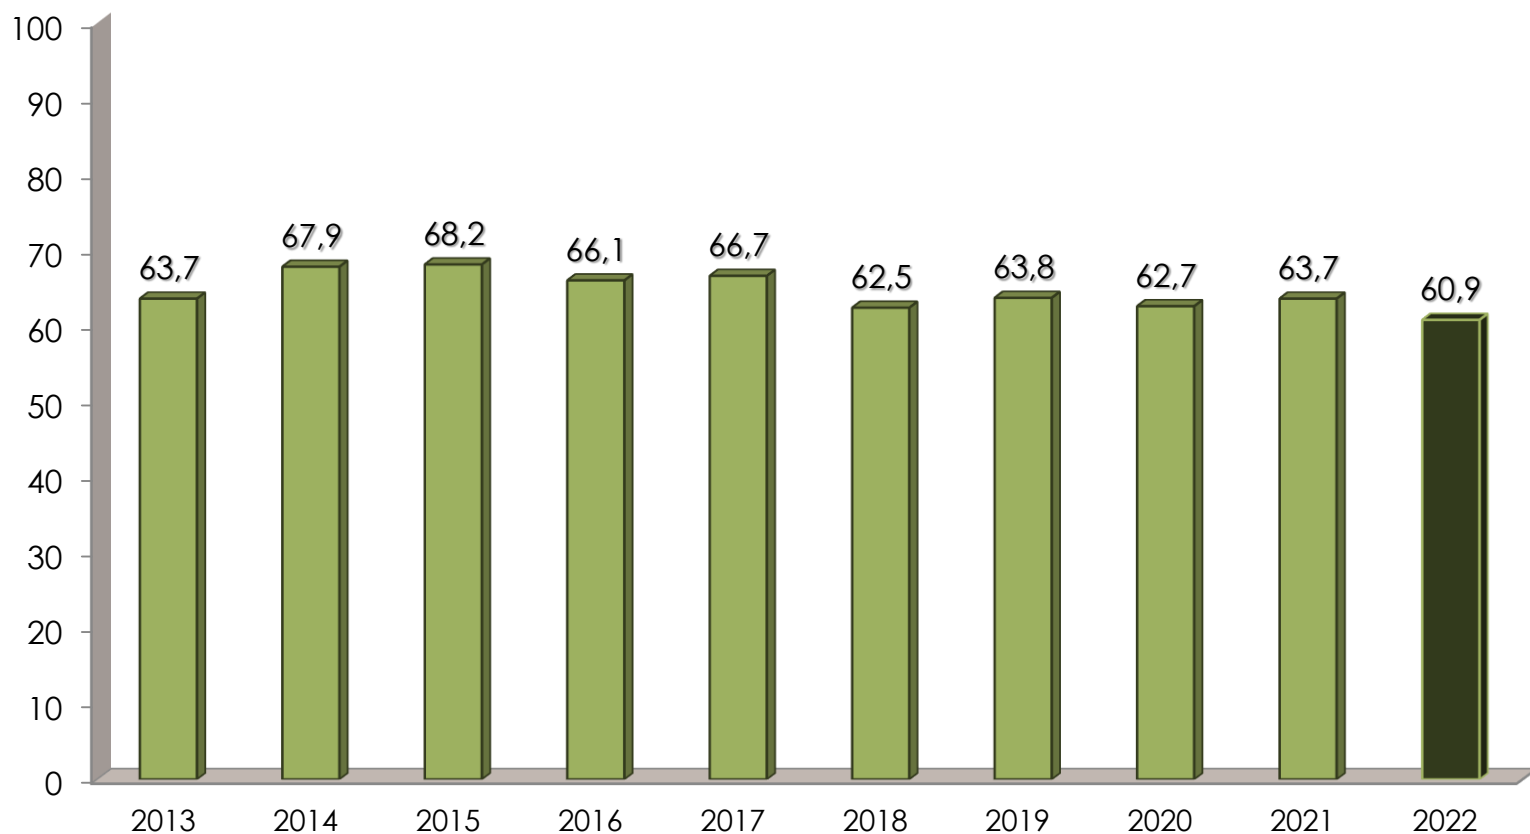

Tikybos dalyko pamokas 1 klasėje pasirinko (proc.):